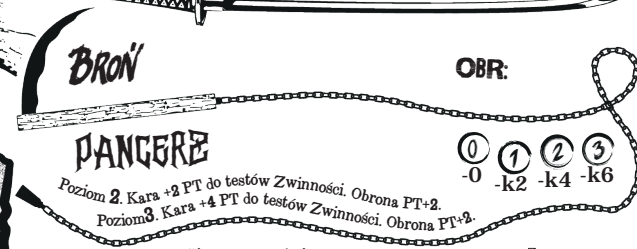

16 17 18 19

20

BRONY  
1 2 3 4 5 6

maks. obrażenia, przerzut, -k6 obrażeń, PT -4, bez krytyka, auto-parowanie

OBR:

BRON

OBR:

PANCERZ

0 1 2 3  
-0 -k2 -k4 -k6

Poziom 2. Kara +2 PT do testów Zwinności. Obrona PT+2.

Poziom 3. Kara +4 PT do testów Zwinności. Obrona PT+2.

Wigor +8 przedmioty normalnej wielkości lub PT+2 do testów Zwinności/Wigoru.